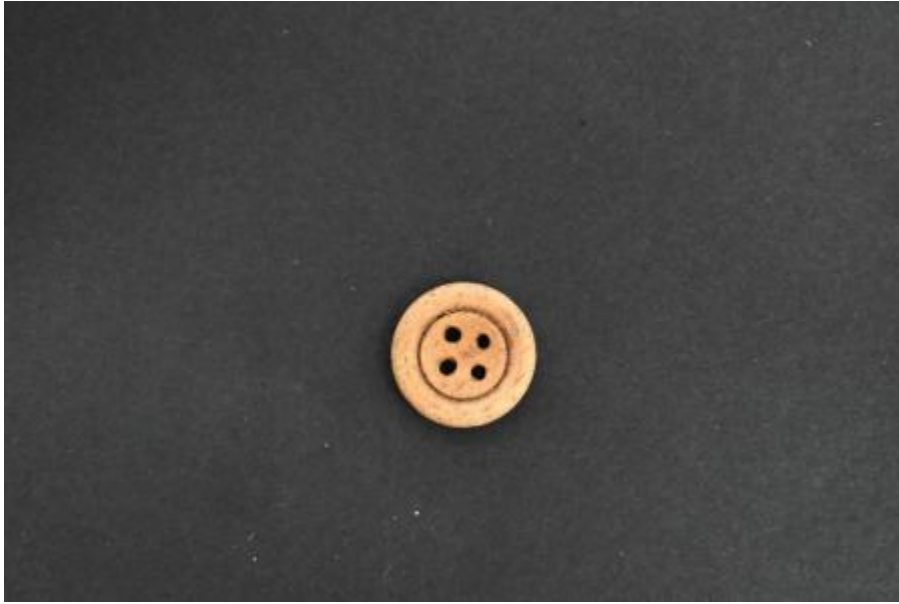

## Registro 4-3585

**Institución**

Museo Historia Natural de Valparaíso

**Tipo de objeto**

Botón

**Materiales y técnicas**

Botón

**Dimensiones**

Diámetro 1.7 x Espesor 0.3 cm

**Características que lo distinguen**

Disco de forma circular aplanado. Presenta cuatro agujeros posicionados simétricamente en el centro del disco. Pieza color café.

pieza completa