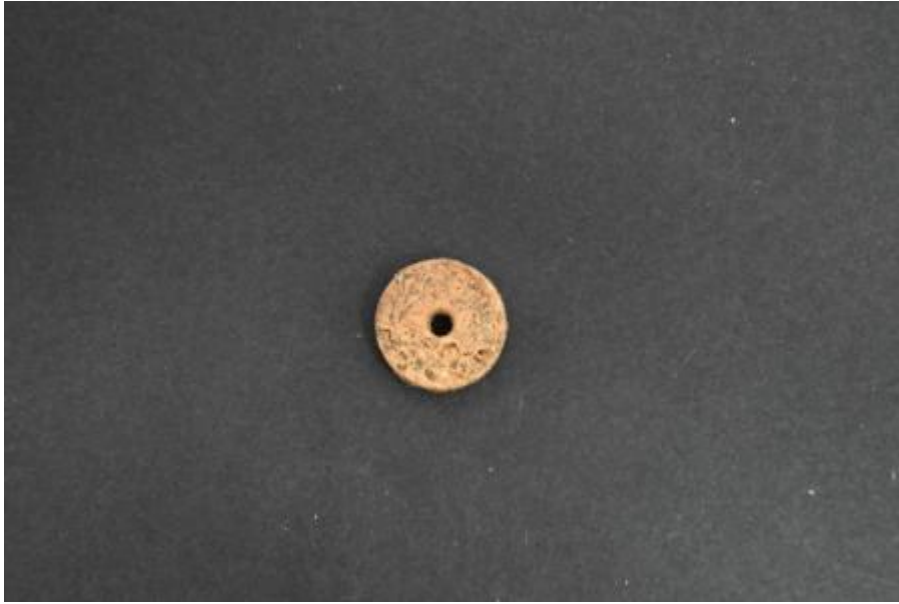

Registro 4-3591

**Institución**

Museo Historia Natural de Valparaíso

Tipo de objeto

Botón

Materiales y técnicas

Botón

Dimensiones

Diámetro 1.4 x Espesor 0.3 cm

Características que lo distinguen

Disco de forma circular aplanado. Presenta un agujero de sujeción en el centro del disco. Pieza color blanco amarillento.

pieza completa con material adherido