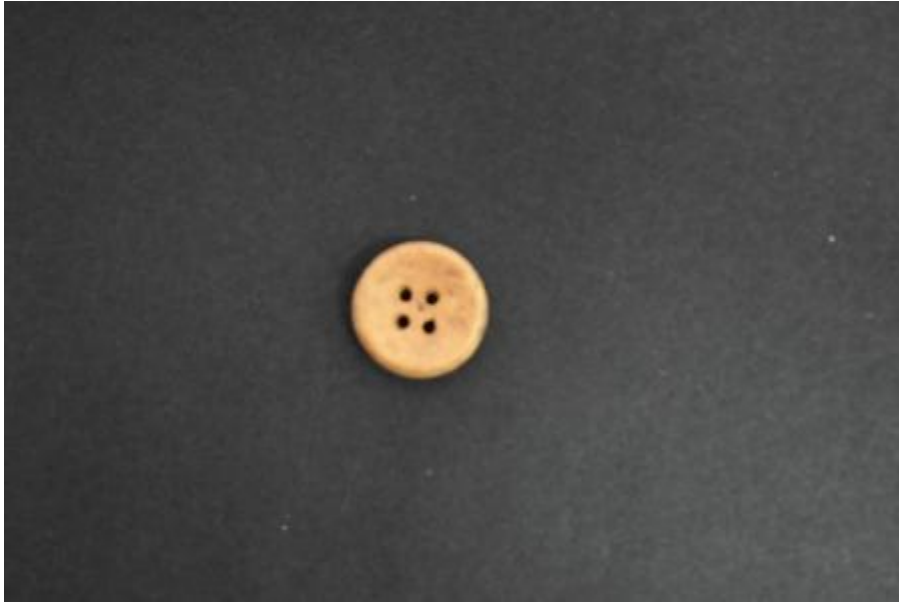

Registro 4-3592

**Institución**

Museo Historia Natural de Valparaíso

Tipo de objeto

Botón

Materiales y técnicas

Botón

Dimensiones

Diámetro 1.3 x Espesor 0.3 cm

Características que lo distinguen

Disco de forma circular aplanado. Presenta cuatro agujeros de sujeción en el centro del disco ubicados de forma simétrica. Pieza color blanco amarillento.

pieza completa