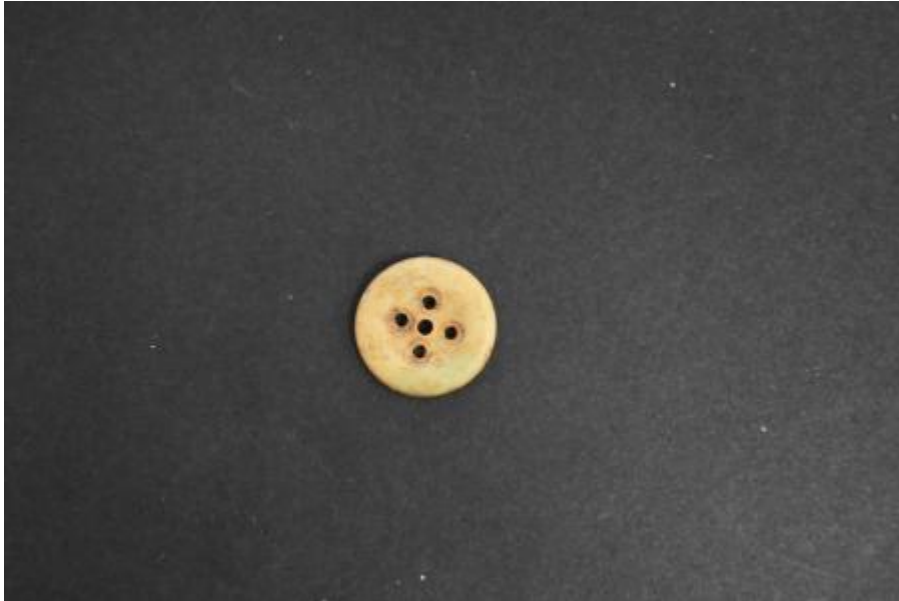

Registro 4-3593

**Institución**

Museo Historia Natural de Valparaíso

Tipo de objeto

Botón

Materiales y técnicas

Botón

Dimensiones

Diámetro 1.5 x Espesor 0.1 cm

Características que lo distinguen

Disco de forma circular aplanado. Presenta cinco agujeros de sujeción en el centro del disco hubicados con uno central y cuatro de forma simétrica alrededor. Pieza color blanco amarillento.