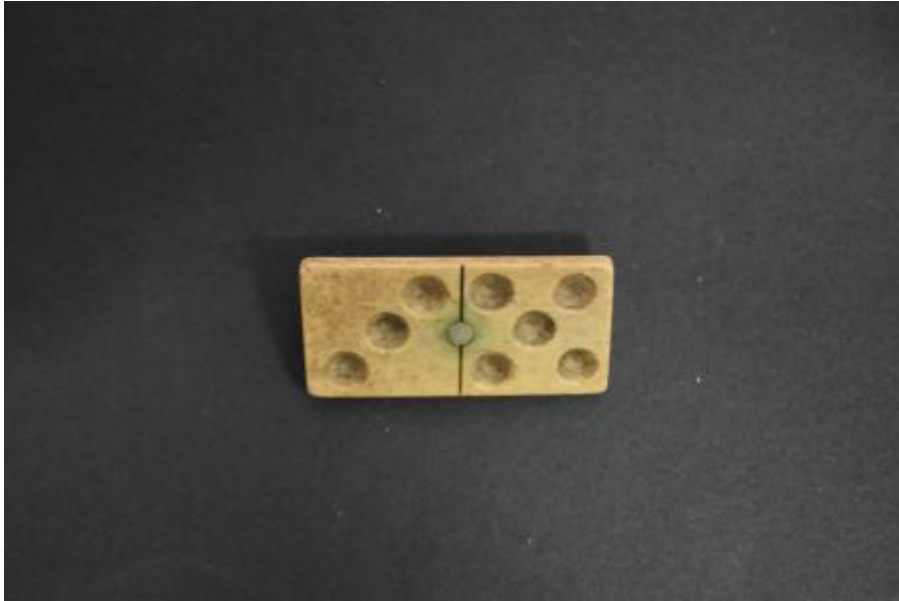

Registro 4-3605

**Institución**

Museo Historia Natural de Valparaíso

Tipo de objeto

Ficha de dominó

Materiales y técnicas

Ficha de dominó

Dimensiones

Alto 4.5 x Ancho 2.2 x Espesor 0.3 cm

Características que lo distinguen

Objeto recreacional. Objeto compuesto. Pieza parte de un set. Corresponde a una lámina de hueso tallada y pulida perforada por un clavo. Cuerpo de forma rectangular. Presenta una cara dividida en dos partes por un surco. El primer segmento de la cara dividida presenta tres agujeros redondos alineados de forma simétrica en posición diagonal. El segundo segmento presenta cinco agujeros alineados con uno central y cuatro ubicados simétricamente. Corresponde a una pieza de dominó 3/5. Pieza color blanco amarillenta con coloración verdosa al centro.

Pieza completa