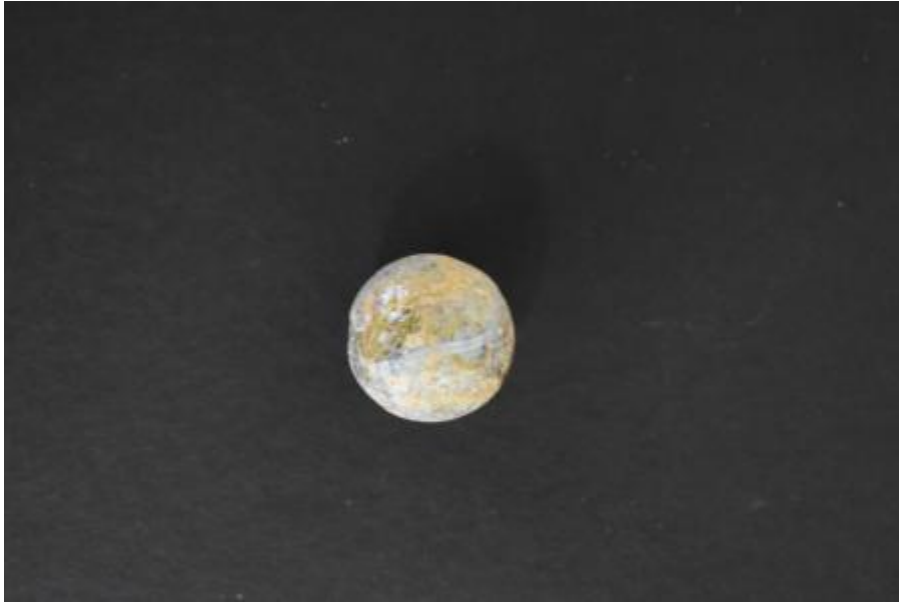

## Registro 4-3662

**Institución**

Museo Historia Natural de Valparaíso

**Tipo de objeto**

Canica

**Materiales y técnicas**

Canica

**Dimensiones**

Diámetro 1.8 cm x Peso 10 Gramos

**Características que lo distinguen**

Objeto esférico de superficie alisada. Esfera decorada con líneas de colores en el interior en grupos de azul-blanco y verde-amarillo-rojo intercaladamente. Presenta coloración rojiza en superficie. Pieza translúcida