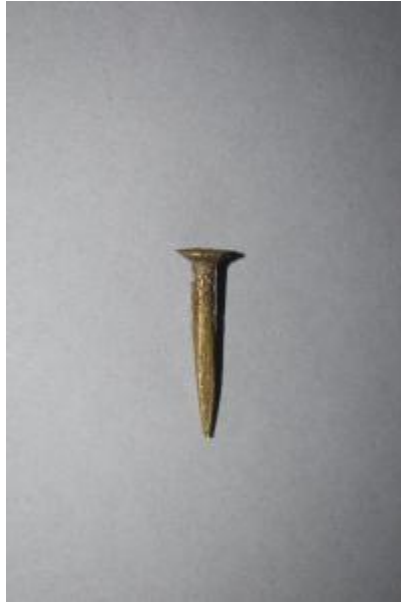

## Registro 4-3733

**Institución**

Museo Historia Natural de Valparaíso

**Tipo de objeto**

Clavo (sujeción)

**Materiales y técnicas**

Clavo (sujeción)

**Dimensiones**

Largo 2.9 x Espesor 0.8 cm

**Características que lo distinguen**

Objeto metálico compuesto por una vara cilíndrica que va angostándose hacia un extremo hasta apuntarse y un cabezal circular en el extremo opuesto. Objeto color dorado.