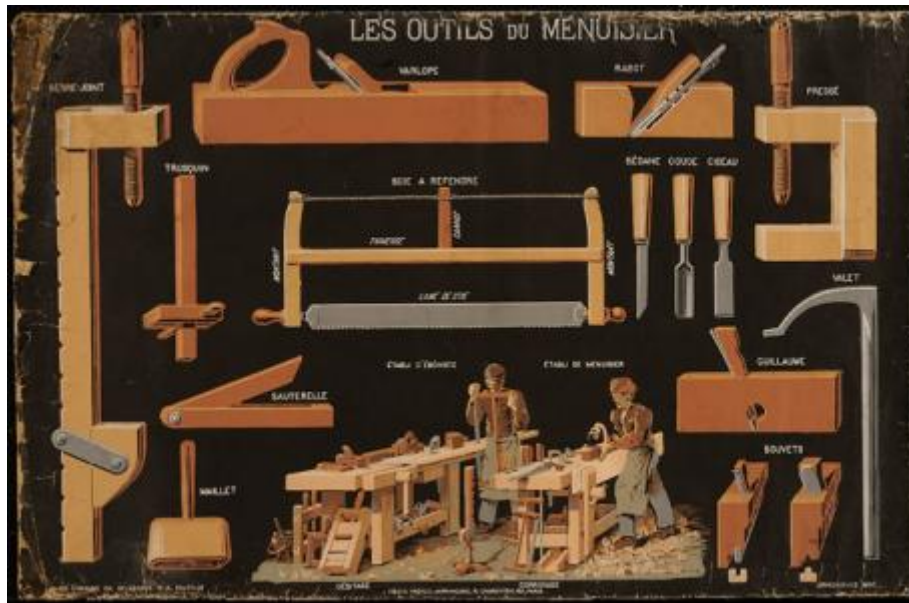

Registro 12-655

Institución

Museo de la Educación Gabriela Mistral

Tipo de objeto

Lámina

Materiales y técnicas

Lámina

Dimensiones

Alto 103 x Ancho 67.5 cm

Características que lo distinguen

Herramientas, sierra, prensa, más abajo una escena con 20 personas realizando actividades de carpintería y dos mesas de trabajo.

Faltantes.

Título