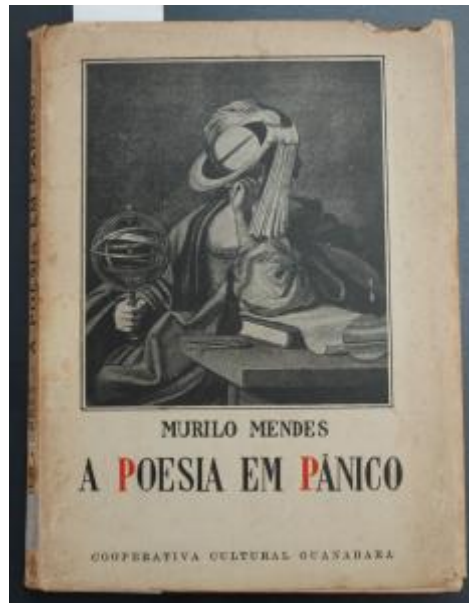

Registro 19-2167

**Institución**

Museo Gabriela Mistral de Vicuña

Tipo de objeto

Libro de texto

Dimensiones

Largo 19,5 x Ancho 14,5 x Alto 1,5 cm

Características que lo distinguen

Obra literaria impresa en formato rectangular vertical. Encuadernación rústica con hojas cosidas. Interior de papel de pasta química con texto negro impreso. Tiene 104 páginas. En la primera hoja tiene texto en manuscrito con lápiz tinta. En el hojas del interior tiene marcas lineales al margen de los textos.