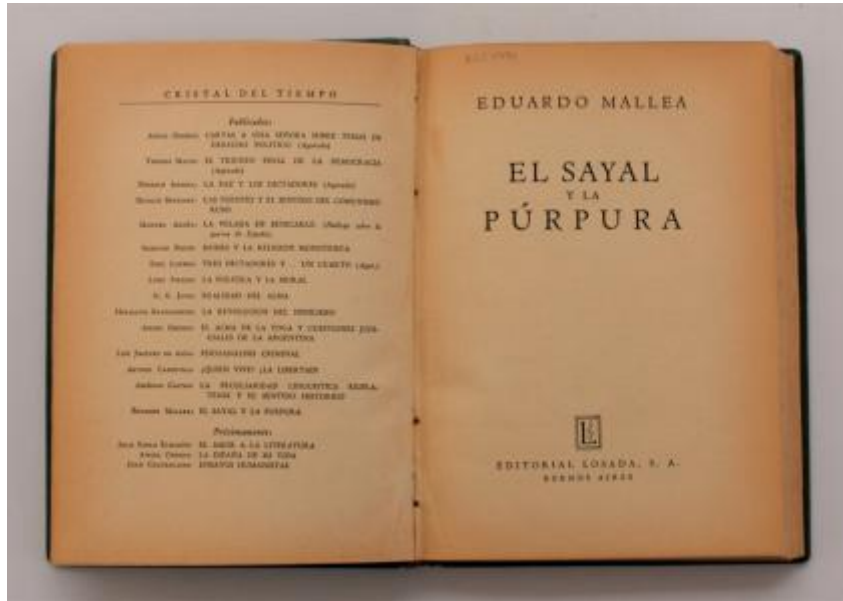

Registro 19-2232

**Institución**

Museo Gabriela Mistral de Vicuña

Tipo de objeto

Libro de texto

Dimensiones

Largo 20 x Ancho 14 x Alto 2,5 cm

Características que lo distinguen

Obra literaria d formato rectangular vertical. Encuadernación de tapa dura, con cubierta de cartón forrada en verde, lomo con letras doradas. Interior de papel con texto negro impreso. Tiene 202 páginas.