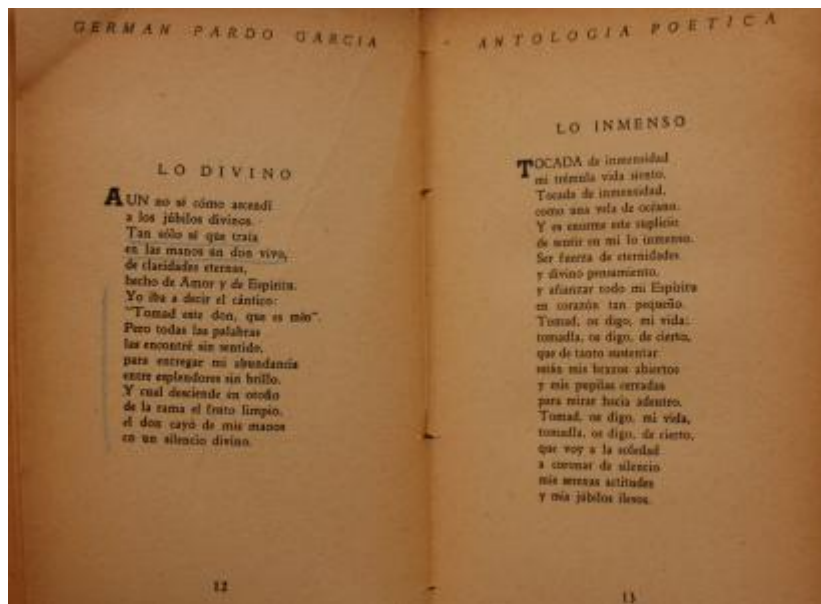

## Registro 19-2233

**Institución**

Museo Gabriela Mistral de Vicuña

**Tipo de objeto**

Libro de texto

**Dimensiones**

Largo 19 x Ancho 12,5 x Alto 3 cm

**Características que lo distinguen**

Obra literaria impresa, de formato rectangular vertical. Encuadernación de tapa dura, con cubierta verde. Interior de papel con texto negro impreso. Tiene 168 páginas. Tiene dedicatoria en manuscrito con tinta negra impresa en la hoja de cortesía.