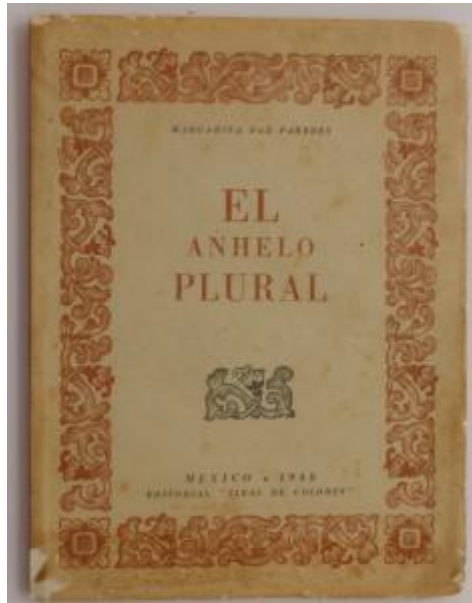

## Registro 19-2234

**Institución**

Museo Gabriela Mistral de Vicuña

**Tipo de objeto**

Libro de texto

**Dimensiones**

Largo 31 cm x Ancho 23 cm 3 x Alto 1 cm

**Características que lo distinguen**

Obra literaria de formato rectangular vertical. Encuadernación de tapa blanda, con cubierta de cartulina blanca. La cubierta tiene marco con guirnalda de flores rojas, al interior letras rojas y negras. Está forrado con papel mantequilla. Interior con texto negro y diseños rojos y negros. Tiene 102 páginas. Primera hoja con dedicatoria del autor en manuscrito.