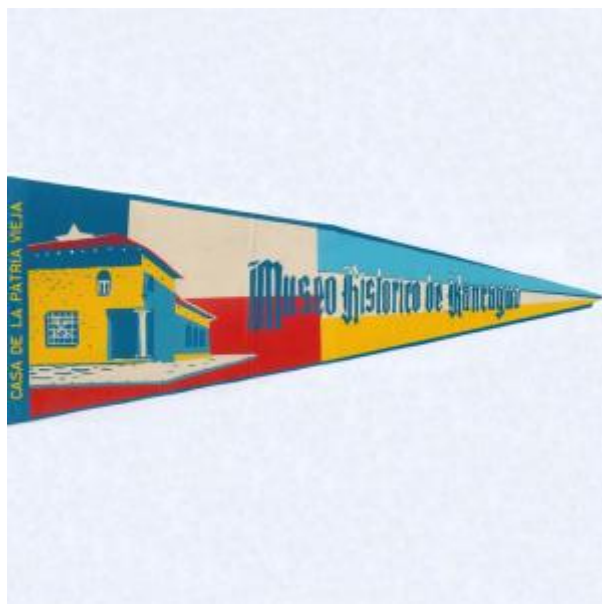

Registro 12-312

**Institución**

Museo de la Educación Gabriela Mistral

Tipo de objeto

Banderín

Materiales y técnicas

Banderín

Dimensiones

Alto 15 x Ancho 45 cm

Características que lo distinguen

Objeto triangular de diversos colores con borde azul piedra. Presenta texto e imágenes. Hay texto también en uno de sus bordes

Título

Museo Histórico de Rancagua