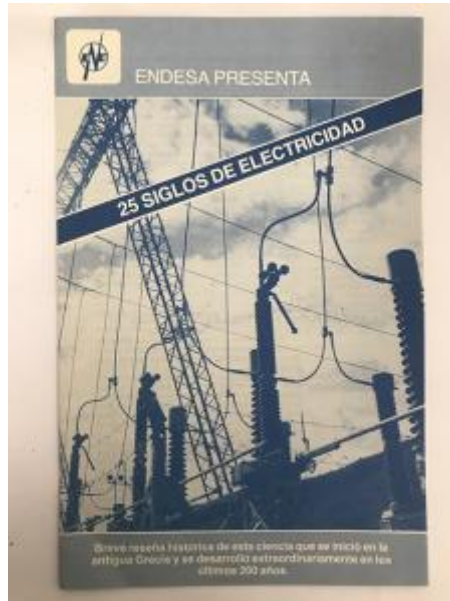

Registro 3-43558

Institución

Museo Histórico Nacional

Tipo de objeto

Folleto

Materiales y técnicas

Folleto

Dimensiones

Alto 21.4 x Ancho 13.9 x Profundidad 0.1 cm

Características que lo distinguen

Objeto de forma rectangular en disposición vertical. Papel impreso en colores azul, celeste y blanco. Se encuentra plegado con dos corchetes en su pliegue. En su interior se observan textos, diagramas, ilustraciones y dibujos. Sus hojas se encuentran numeradas en las esquinas inferiores.

Presenta suciedad superficial y manchas.

Título

Endesa presenta "25 siglos de electricidad"

Fecha o período

ca. 1981

Creador

Desconocido/a