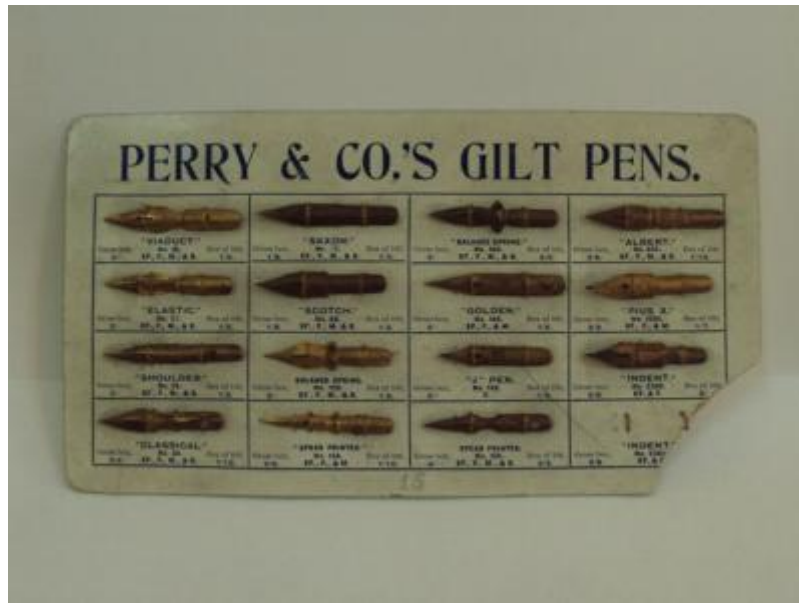

Registro 12-575

Institución

Museo de la Educación Gabriela Mistral

Tipo de objeto

Pluma (escritura)

Dimensiones

Largo 20.7 x Ancho 11.3 cm

Características que lo distinguen

Objetos alargados terminados en punta, sobre un soporte rectangular plano con escritos. Los objetos en punta son de diferente forma y color.