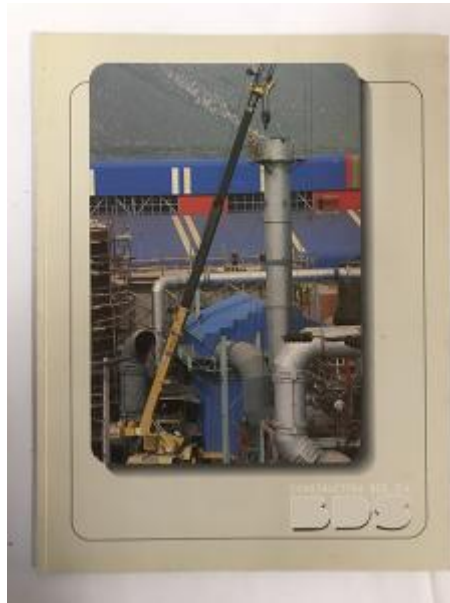

Registro 3-43779

**Institución**

Museo Histórico Nacional

Tipo de objeto

Informe

Materiales y técnicas

Informe

Dimensiones

Alto 27.9 x Ancho 21.4 x Profundidad 0.4 cm

Características que lo distinguen

Documento informativo de empresa. Objeto rectangular en formato vertical. Encuadernación de tapas blandas de cartón impresas. Se encuentra cosida y pegada en su lomo. Hojas de papel couche impresas. En anverso y reverso diferentes fotografías de obras de construcción. En anverso marca corporativa en esquina inferior derecha. En interior textos y fotografías.