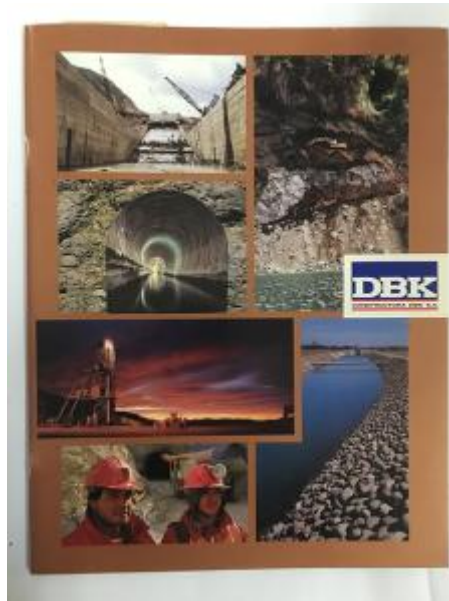

Registro 3-43780

Institución

Museo Histórico Nacional

Tipo de objeto

Informe

Materiales y técnicas

Informe

Dimensiones

Alto 27.8 x Ancho 21.5 x Profundidad 0.2 cm

Características que lo distinguen

Documento corporativo. Objeto rectangular en formato vertical. Encuadernación de tapas blandas de cartón impresas con corchetes en su lomo. Hojas de papel couche impresas. En anverso logotipo de empresa en costado central derecho. Además diversas fotografías de obras de ingeniería como el Embalse el Yeso. En interior planos, fotografías, textos, gráficos, entre otros.

Presenta suciedad superficial, dobleces y desgaste de tinta.

Título

Constructora DBK S.A

Fecha o período

ca. 1992

Creador

Desconocido/a