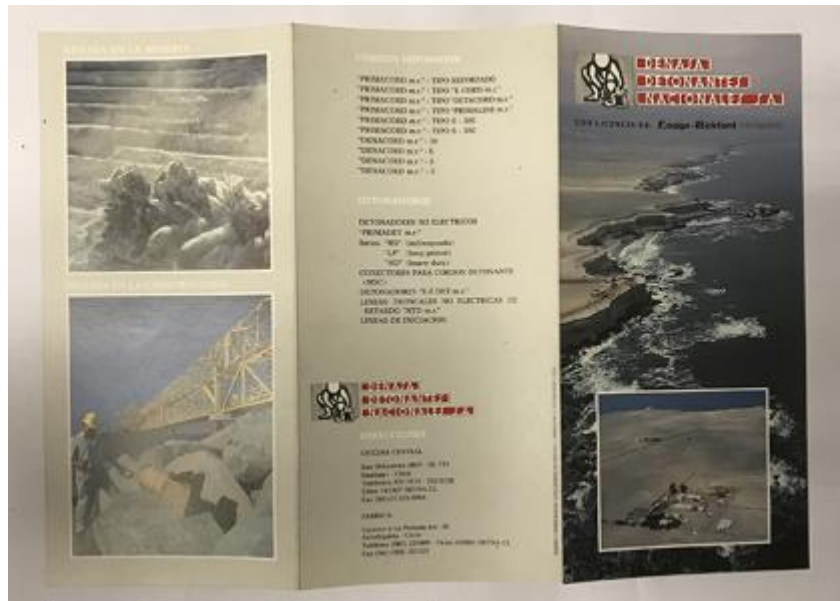

Registro 3-43796

Institución

Museo Histórico Nacional

Tipo de objeto

Folleto

Materiales y técnicas

Folleto

Dimensiones

Alto 21.4 x Ancho 10.2 cm

Características que lo distinguen

Pequeño trabajo impreso. Objeto de forma rectangular dispuesto verticalmente. Papel couche impreso. En anverso fotografía aérea de playa. En marco inferior planta industrial de Antofagasta. En parte superior título y logotipo de ENDASA. En interior, textos y fotografías.

Presenta suciedad.

Título

"DENASA"

Fecha o período

siglo XX

Creador

Desconocido/a