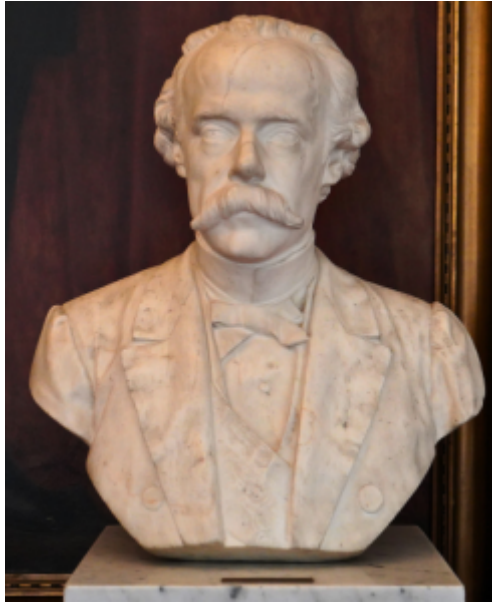

Registro 88-173

**Institución**

Presidencia de la República de Chile

Tipo de objeto

Escultura

Materiales y técnicas

Escultura

Dimensiones

Alto 60 x Ancho 53 x Profundidad 34 cm

Características que lo distinguen

Escultura exenta. Busto de figura masculina de frente. Tiene el pelo ondulado peinado hacia atrás y destaca su amplio y grueso bigote. Viste una chaqueta con botones y solapas, un chaleco, una camisa con cuello y un corbatín.