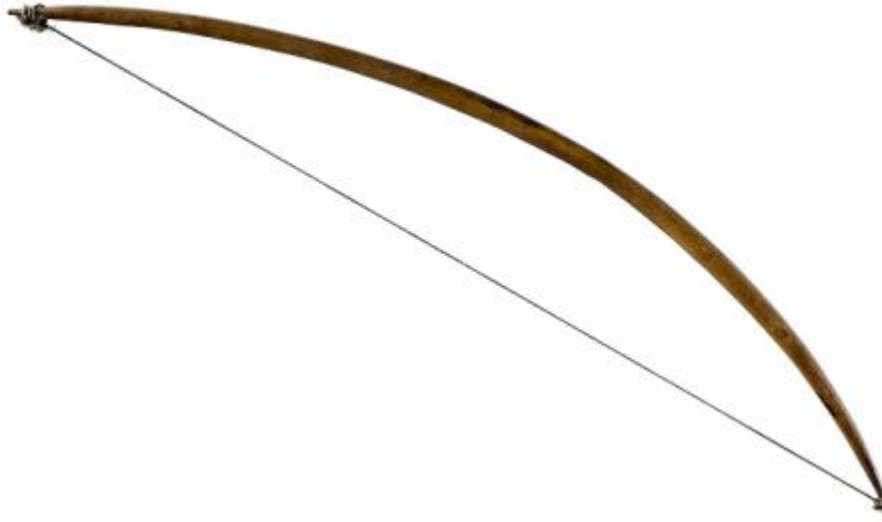

Registro 3-43862

**Institución**

Museo Histórico Nacional

Tipo de objeto

Arco (arma)

Dimensiones

Largo 124 x Profundidad 21 x Espesor 2.5 cm

Características que lo distinguen

Objeto formado por un madero alargado, semi curvo, de corte transversal ovalado y de extremos aguzados. En uno de estos extremos aún conserva restos de una cuerda confeccionada con tendón. Es de color marrón, color natural de la madera.