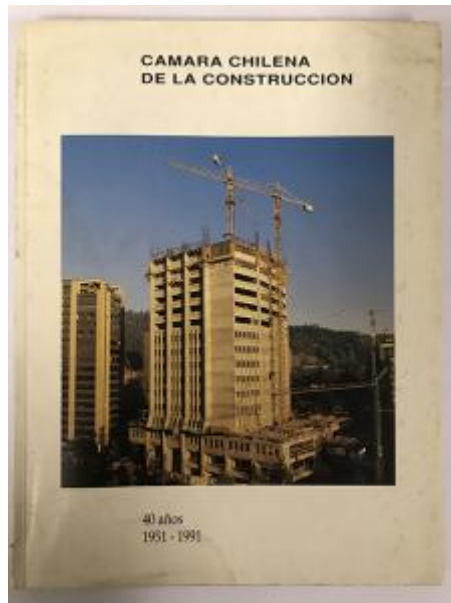

Registro 3-43886

Institución

Museo Histórico Nacional

Tipo de objeto

Informe

Materiales y técnicas

Informe

Dimensiones

Alto 28.9 x Ancho 21.8 x Profundidad 1.5 cm

Características que lo distinguen

Documento de carácter histórico. Objeto de forma rectangular en formato vertical. Encuadernación cosida y pegada en el lomo. Tapas blandas y lomo de cartón impresas. Hojas de papel couche impresas. En anverso se observa fotografía de construcción de edificio de Cámara Chilena de la Construcción. En parte superior e inferior textos en negro. En el lomo se lee texto "40 años. CAMARA CHILENA DE LA CONSTRUCCION". En el interior se observan fotografías, planos, documentos, ilustraciones y textos alusivos a la historia institucional. Páginas numeradas en esquinas inferiores.

Presenta suciedad, manchas de humedad y amarillamiento.

Título

Camara Chilena de la Construcción. 40 años

Fecha o período

1991