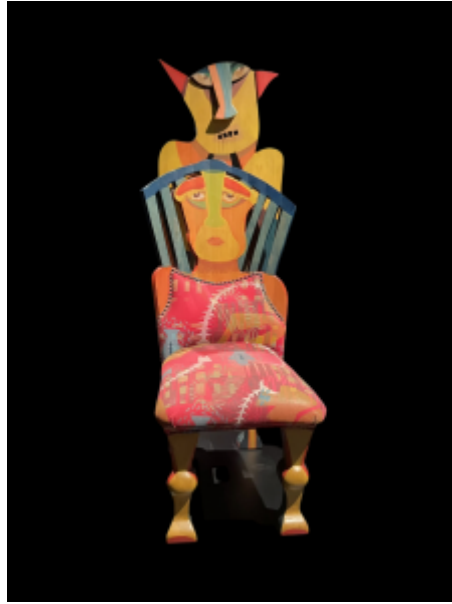

## Registro 2-5737

**Institución**

Museo Nacional de Bellas Artes

**Tipo de objeto**

Escultura

**Materiales y técnicas**

Escultura

**Dimensiones**

Alto 154 x Ancho 58 x Profundidad 75 cm

**Características que lo distinguen**

Mueble de asiento con doble respaldo de diseño antropomorfo. Se encuentra coloreado con tonos amarillo, anaranjado, verde, café, rojo, celeste y negro. Las patas son torneadas con volúmenes globulares al centro y cuadrangulares en la parte inferior. El tapiz de colores rojo, anaranjado y blanco se encuentra adherido con chinchas metálicas.

**Título**

Silla

**Creador**

Francisca Núñez