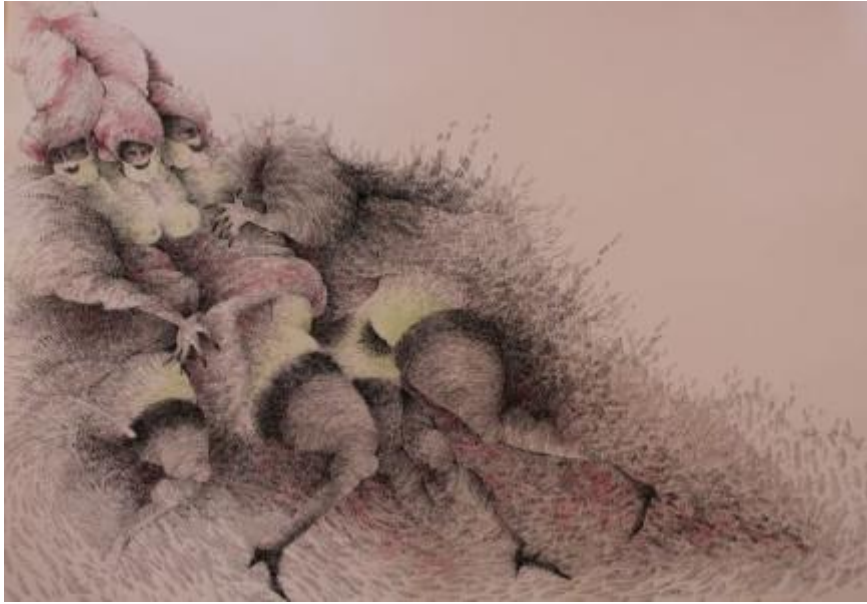

Registro 2-5744

**Institución**

Museo Nacional de Bellas Artes

Tipo de objeto

Dibujo

Materiales y técnicas

Dibujo

Dimensiones

Alto 70 x Ancho 100 cm

Características que lo distinguen

Obra en formato rectangular en posición horizontal. La composición muestra sobre un fondo blanco, la imagen de tres cuerpos voluminosos de color verde que están yuxtapuestos y que se difuminan hacia los bordes, la figura central muestra el busto y visten ropas negras con matices rojos. La parte superior de las figuras presentan tres cabezas humanas femeninas que entrelazan hacia arriba sus cabellos de color rosado. Hacia abajo deja ver tres pares de piernas de color verde, cubiertas de medias negras y zapatos de tacón que se entrelazan en distintas direcciones.

Presenta leve rastro de pegamento en reverso.

Título

Sin título

Fecha o período

ca. 1986

Creador

Valentina Cruz