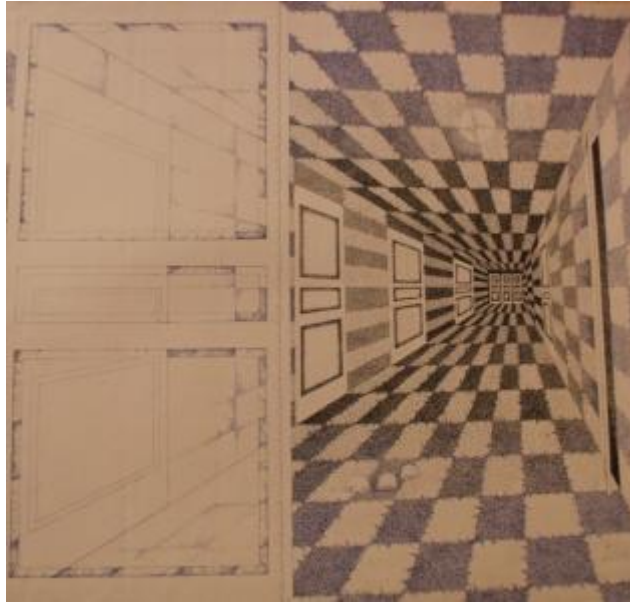

### Institución

Museo Nacional de Bellas Artes

### Dimensiones

Alto 74 x Ancho 80 cm

### Características que lo distinguen

Obra en formato rectangular en posición horizontal. La composición en blanco y negro muestra un paisaje interior, un pasillo completamente cuadriculado que se fuga hacia tres puertas yuxtapuestas. El suelo, el techo y los muros están cubiertos de una cuadrícula y sobre el muro de la izquierda se ubican cuatro puertas, en un primer plano la puerta está abierta y queda de frente al espectador.

Presenta pliegues en los bordes y pliegues paralelos (quiebre en rollo); presenta restos de adhesivo y papel por reverso. Contiene timbre de exportación y etiqueta de exposición museográfica en reverso.