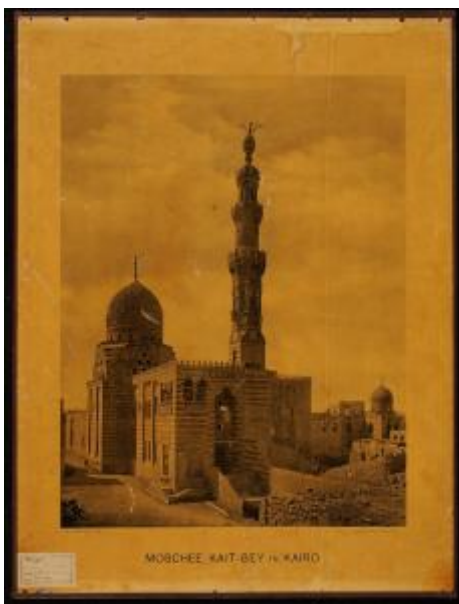

Registro 12-1111

Institución

Museo de la Educación Gabriela Mistral

Tipo de objeto

Lámina

Materiales y técnicas

Lámina

Dimensiones

Alto 75.2 x Ancho 56.6 cm

Características que lo distinguen

Mezquita, cuyo frontis tiene forma cuadrada y un arco lobular, en el techo sobresale decoración como de flores. En todo el edificio hay líneas verticales. En la parte de atrás sobresale cúpula cubierta por diseños arabescos.

Pequeño daño en las puntas.

Título

Mezquita de El Cairo

Creador

Sinsel