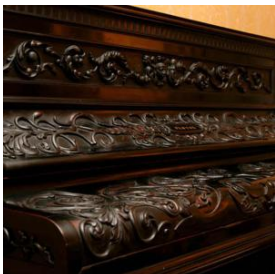

Estado de conservación

Muy bueno

Gestión

Adquisición

Forma de ingreso

Compra

Procedencia

Alejandro Flores Pinaud y Carmen Moreno de Flores