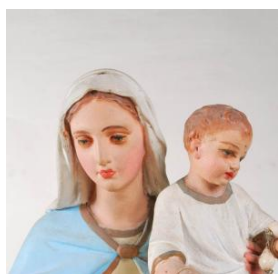

Clasificación

Historia - Culto y Liturgia

Colección

Escultura

Objeto

[Escultura](#)

Dimensiones

Alto 53 cm - Ancho 52 cm - Profundidad 31,5 cm

Técnica / Material

[Vaciado - Yeso](#)

[Policromía - Yeso](#)

Ubicación

En exhibición - Museo Histórico Dominicano - n°12 Celda. Contemplata aliis tradere

Título

Virgen con santo Domingo y santa Catalina de Siena.

Descripción

Obra de devoción religiosa; representa a un conjunto de tres personajes, al centro mujer sentada sostiene un niño en el brazo, viste túnica blanca y manto celeste. Arrodillados a sus pies hay un hombre y una mujer con habito blanco y manto negro recibiendo un rosario.

Estado de conservación

Regular

Iconografía

Mujer sentada sobre nube con niño en brazo y sosteniendo cuentas, viste túnica y toca blanca, manto celeste. Extremo inferior, hombre con túnica blanca, capa negra y cabello tonsurado; frente, mujer con traje de monja blanco y negro, lleva corona de espinas y crucifijo.