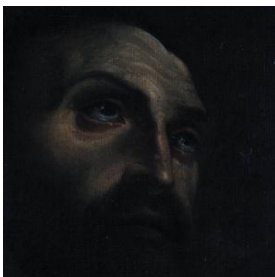

Procedencia