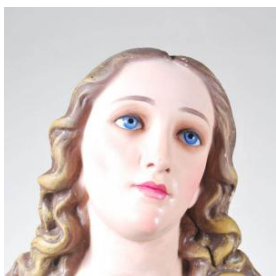

Estado de conservación

Bueno

Gestión

Adquisición

Forma de ingreso