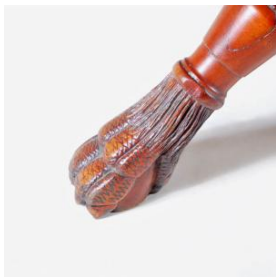

Clasificación

Arte - Artes Decorativas

Colección

Mobiliario

Objeto

[Mesa](#)

Dimensiones

Alto 79 cm - Largo 217.5 cm - Profundidad 78.5 cm

Técnica / Material

[Madera](#)

Ubicación

En depósito - Museo Histórico Dominicano

Descripción

Mobiliario de apoyo, estructura de madera con cubierta rectangular, de ángulos redondeados y bordes rebajados; friso liso. En los extremos laterales presenta patas cruzadas en X, en forma de balaustre y terminadas en garra y bola. Travesaño central de listón sencillo que une el cruce de ambas patas.