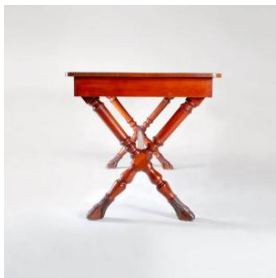

Clasificación

Arte - Artes Decorativas

Colección

Mobiliario

Objeto

[Mesa](#)

Dimensiones

Alto 79 cm - Largo 217.5 cm - Profundidad 78.5 cm

Técnica / Material

[Madera](#)

Ubicación

En depósito - Museo Histórico Dominicano

Descripción

Mobiliario de apoyo, estructura de madera con cubierta rectangular, de ángulos redondeados y bordes rebajados; friso liso. En los extremos laterales presenta patas cruzadas en X, en forma de balaustre y terminadas en garra y bola. Travesaño central de listón sencillo que une el cruce de ambas patas.