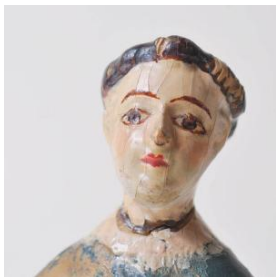

Clasificación

Historia - Culto y Liturgia

Colección

Escultura

Objeto

[Escultura](#)

Dimensiones

Alto 29 cm - Ancho 11 cm - Profundidad 5,7 cm

Técnica / Material

[Tallado](#) - [Madera](#)

[Policromía](#) - [Madera](#)

Ubicación

En exhibición - Museo Histórico Dominic - Nº6 introducción

Título

Santo

Descripción

Figura antropomorfa de pie sobre una pequeña peana ovalada. Tiene brazo derecho elevado y le falta su antebrazo izquierdo. Viste sotana y esclavina de color azul.

Estado de conservación

Malo

Contexto

Área geográfica