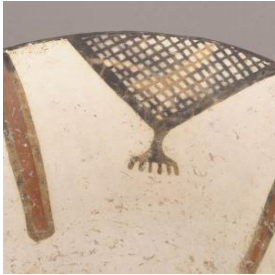

Referencias documentales

Gestión

Registradores

Raul Alfredo Araya Vega, 2018-02-07