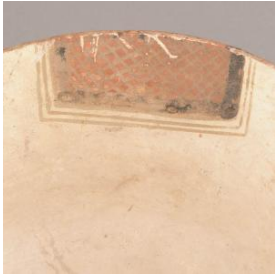

Localidad

Ovalle

Comuna

Ovalle

Temporalidad

Período Alfarero Tardío

Nombre responsable

Guillermo Durruty

Cultura arqueológica

Cultura Inca / Diaguita-Inca

Referencias documentales

Gestión

Registradores

Raul Alfredo Araya Vega, 2018-02-09