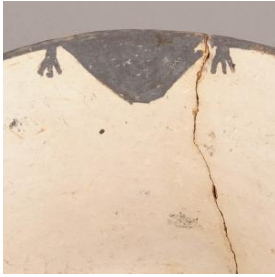

Estadio Fiscal de Ovalle

Localidad

Ovalle

Comuna

Ovalle

Temporalidad

Período Alfarero Tardío

Nombre responsable

Guillermo Durruty

Cultura arqueológica

Cultura Inca / Diaguita-Inca

Referencias documentales

Gestión

Registradores

Raul Alfredo Araya Vega, 2018-02-09