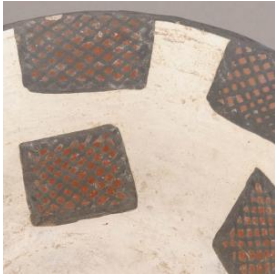

Estadio Fiscal de Ovalle

Localidad

Ovalle

Comuna

Ovalle

Temporalidad

Período Alfarero Tardío

Nombre responsable

Guillermo Durruty

Cultura arqueológica

Cultura Inca / Diaguita-Inca

Referencias documentales

Gestión

Registradores

G. Cantarutti, R. Mera, 1999-07-04

Soledad Donoso, 2007-05-01