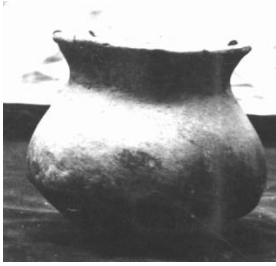

Técnica / Material

[Cerámica](#)

Ubicación

En depósito - Museo del Limarí

**Descripción**

Vasija simétrica, restringida con cuello, de perfil compuesto. El cuerpo es de forma elipsoide horizontal y el cuello es de forma cónica invertida. El borde es evertido y el labio redondeado.

La Turquía

Localidad

Río Hurtado

Temporalidad

Período Alfarero Temprano

Cultura arqueológica

Cultura El Molle

Gestión