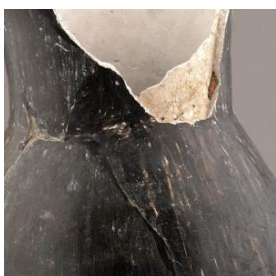

Estado de conservación

Muy bueno

Contexto

Área cultural primer nivel

Chile

Área cultural segundo nivel

Norte Chico