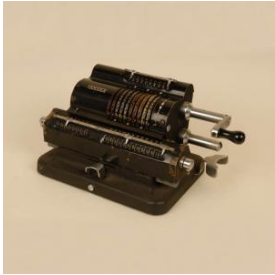

Registro 12-1369

Identificación

Institución

Museo de la Educación Gabriela Mistral

Número de registro

12-1369

Nº de inventario

242.3

Clasificación

Historia - Utensilios, Herramientas y Equipos

Colección

Histórica

Objeto

[Calculadora](#)

Dimensiones

Alto 14 cm - Ancho 33 cm - Profundidad 14 cm

Ubicación

En exhibición - Museo de la Educación Gabriela Mistral - Atmósfera 2

Descripción

Objeto de base rectangular con cuerpo curvo y más angosto, compuesto al frente por una especie de rodillo con número, más arriba números dispuestos en forma vertical con ranuras al lado.