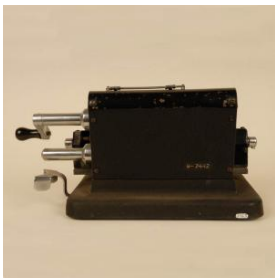

Registro 12-1369

Identificación

Institución

Museo de la Educación Gabriela Mistral

Número de registro

12-1369

Nº de inventario

242.3

Clasificación

Historia - Utensilios, Herramientas y Equipos

Colección

Histórica

Objeto

[Calculadora](#)

Dimensiones

Alto 14 cm - Ancho 33 cm - Profundidad 14 cm

Ubicación

En exhibición - Museo de la Educación Gabriela Mistral - Atmósfera 2

Descripción

Objeto de base rectangular con cuerpo curvo y más angosto, compuesto al frente por una especie de rodillo con número, más arriba números dispuestos en forma vertical con ranuras al lado.