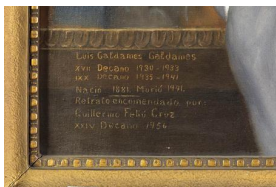

Contexto

Área geográfica

Chile