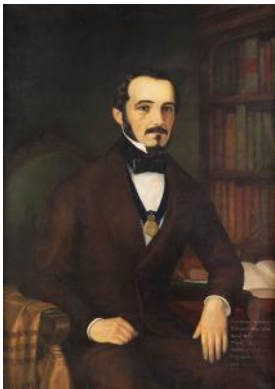

Clasificación

Arte - Artes Visuales

Colección

Arte Chileno - Pintura

Objeto

[Pintura \(obra visual\)](#)

Creador

[Lily Vásquez](#)

Dimensiones

Alto 109 cm - Ancho 79 cm

Técnica / Material

[Pintura al óleo, Tela](#)

Título

Retrato de Salvador Sanfuentes Torres

Descripción

Obra de forma rectangular. Composición en base a una figura masculina de tres cuartos, con barba y bigotes. Viste abrigo café, camisa blanca de cuello alto, corbata negra de lazo, sobre el pecho tiene una medalla. En segundo plano hay un estante con libros, junto a él una figura sentada en un sillón de color verde.

Biografía

[Salvador Sanfuentes Torres](#)

Estado de conservación

Bueno

Contexto

Área geográfica

Chile

**Fecha de creación**1958