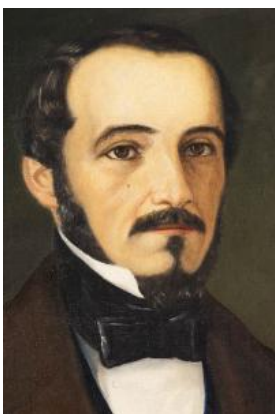

Clasificación

Arte - Artes Visuales

Colección

Arte Chileno - Pintura

Objeto

[Pintura \(obra visual\)](#)

Creador

[Lily Vásquez](#)

Dimensiones

Alto 109 cm - Ancho 79 cm

Técnica / Material

[Pintura al óleo, Tela](#)

Título

Retrato de Salvador Sanfuentes Torres

Descripción

Obra de forma rectangular. Composición en base a una figura masculina de tres cuartos, con barba y bigotes. Viste abrigo café, camisa blanca de cuello alto, corbata negra de lazo, sobre el pecho tiene una medalla. En segundo plano hay un estante con libros, junto a él una figura sentada en un sillón de color verde.

Biografía

[Salvador Sanfuentes Torres](#)

Estado de conservación

Bueno

Contexto

Área geográfica

Chile

**Fecha de creación**1958