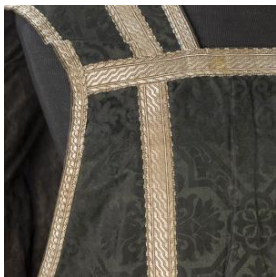

Estado de conservación

Regular