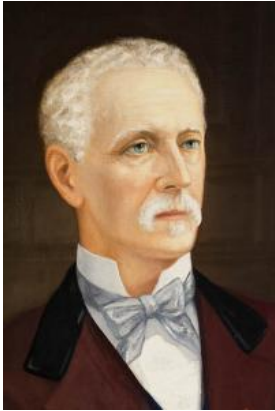

Dimensiones

Alto 112 cm - Ancho 81 cm

Técnica / Material

[Pintura al óleo](#), [Tela](#)

Título

Retrato de Francisco Solano Astaburuaga

Descripción

Composición en base a figura masculina de tres cuartos de cuerpo, cabello blanco ondulado, viste abrigo café de cuello negro, camisa de cuello alto, corbata de color gris, en la solapa lleva un clavel rojo. fondo color café.

Biografía

[Francisco Solano Astaburuaga Cienfuegos](#)

Estado de conservación

Bueno

Contexto

Área geográfica

Chile

Gestión