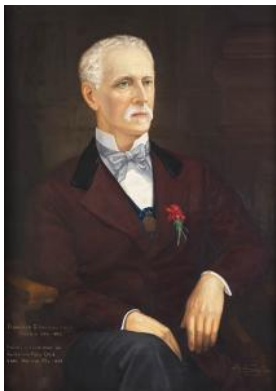

Clasificación

Arte - Artes Visuales

Colección

Arte Chileno - Pintura

Objeto

[Pintura \(obra visual\)](#)

Creador

[Lily Vásquez Vásquez](#)

Dimensiones

Alto 112 cm - Ancho 81 cm

Técnica / Material

[Pintura al óleo](#), [Tela](#)

Título

Retrato de Francisco Solano Astaburuaga

Descripción

Composición en base a figura masculina de tres cuartos de cuerpo, cabello blanco ondulado, viste abrigo café de cuello negro, camisa de cuello alto, corbata de color gris, en la solapa lleva un clavel rojo. fondo color café.

Biografía

[Francisco Solano Astaburuaga Cienfuegos](#)

Estado de conservación

Bueno

Contexto

Área geográfica

Chile

Gestión