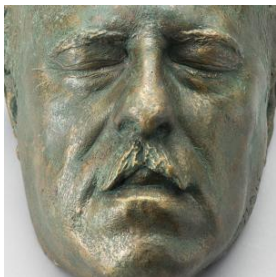

Clasificación

Historia - Numismática, Filatelia y Objetos conmemorativos

Colección

Objetos conmemorativos

Objeto

[Máscara mortuoria](#)

Dimensiones

Alto 26 cm - Ancho 17.5 cm

Ubicación

En depósito - Museo de la Educación Gabriela Mistral

Título

Astolfo Tapia

Descripción

Rostro humano masculino convexo, frente prominente, ojos cerrados, bigote, semi calvo. Nariz delgada.

Estado de conservación