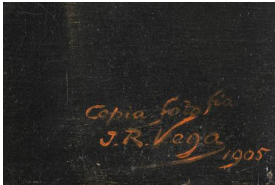

Dimensiones

Alto 65 cm - Ancho 54 cm

Técnica / Material

[Pintura al óleo](#), [Tela](#)

Título

Retrato de Federico Puga Borne

Descripción

Obra de formato rectangular. Composición en base a busto masculino con cabello y barba cana, viste traje oscuro, camisa blanca y corbatín de lazo.

Biografía

[Federico Puga Borne](#)

Estado de conservación

Regular

Contexto

Fecha de creación

1905

Gestión