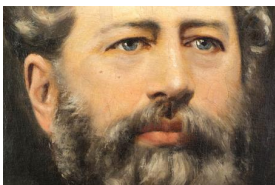

Contexto

Fecha de creación

1905