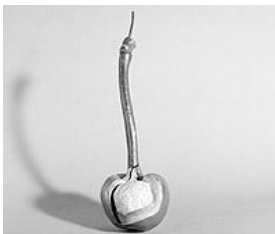

Contexto

Referencias documentales

Orellana, María Isabel y de la Jara, Irene: Mobiliario y Material Escolar: El Patrimonio de lo cotidiano., Museo de la Educación Gabriela Mistral / DIBAM, Santiago de Chile , 2008

[57.pdf](#)