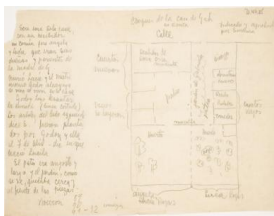

Clasificación

Historia - Libros y Documentos

Colección

Documentos

Objeto

[Apunte](#)

Dimensiones

Alto 33 cm - Ancho 21.5 cm

Técnica / Material

[Grafito](#)

[Dibujo - Tinta, Papel](#)

[Manuscrito - Papel](#)

Ubicación

En depósito - Museo Gabriela Mistral de Vicuña

Título

Casa de Gabriela Mistral

Descripción

Objeto diseñado sin precisión ni detalles para plasmar un dibujo. Objeto bidimensional de formato rectangular y disposición vertical. Compuesto por dos hojas blancas con letras color gris. Presenta un boceto con formas vegetales inscritas en un rectángulo. Una de las hojas tiene perforaciones.

Estado de conservación

Regular

Contexto

Historia del objeto

Croquis de la casa de Gabriela Mistral en Vicuña.

Gestión

Registradores

Isabel Correa Geraldo, 2011-11-24