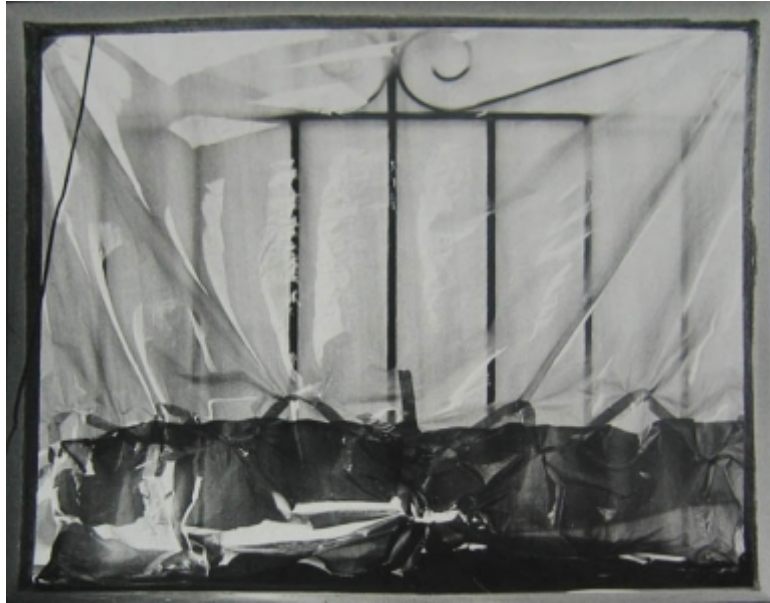

Registro 2-3523

**Institución:**

Museo Nacional de Bellas Artes

Tipo de objeto:

Fotografía

Materiales y técnicas:

Fotografía - Papel

Dimensiones:

Alto 50.4 x Ancho 56.4 cm

Características que lo distinguen:

Obra rectangular, orientación horizontal. Imagen blanco y negro. Cuadrado con reja negra al fondo, cubierto con un plástico arrugado. Franja inferior más oscura.

Título:

Serie: De la Creación II

Creador:

Mario Vivado