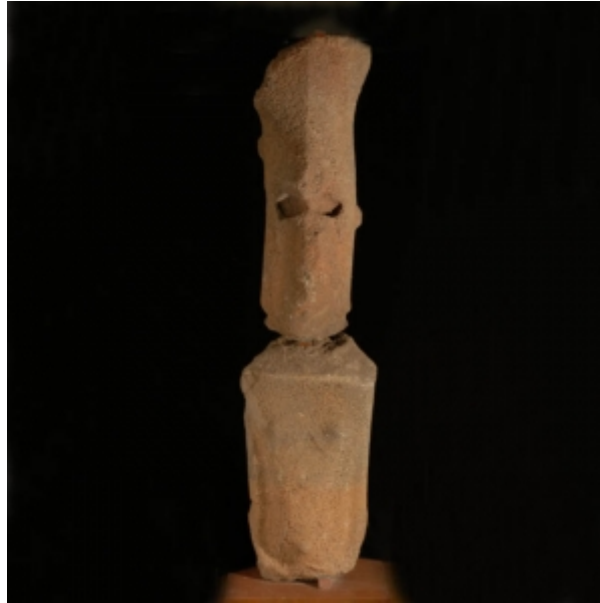

Registro 17-153

**Creador:****Institución:**

Museo Antropológico Padre Sebastián Englert

Tipo de objeto:

Moai / Avareipua

Materiales y técnicas:

Tallado - Basalto

Dimensiones:

Alto 170.5 x Ancho 44 x Espesor 29 cm

Características que lo distinguen:

Figura antropomorfa realizada en piedra correspondiente a un moai femenino o avareipua. La cabeza de esta figura es alargada, de forma prismática. Las cuencas de los ojos se encuentran señaladas por horadaciones. En cuanto al cuerpo de la figura, se observan características que lo identifican como femenino, como los senos. La figura presenta brazos tallados de manera insinuada, dispuestos en actitud de reposo.