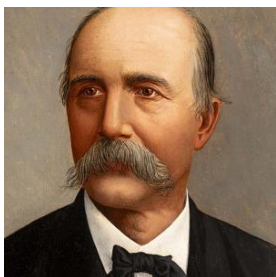

#### Clasificación

Arte - Artes Visuales

#### Colección

Siglo XIX

#### Descripción

Obra de formato rectangular, composición en base a retrato masculino de hombre adulto de busto de perfil derecho, cabello corto oscuro y barba larga cana. Viste chaqueta negra y camisa blanca con borde negro en el cuello y botón amarillo.