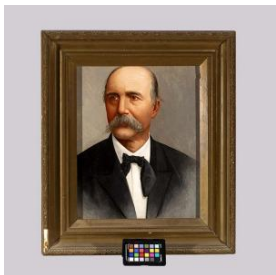

Colección

Siglo XIX

Objeto

[Pintura (obra visual)](#)

Dimensiones

Alto 74,5 cm - Ancho 62,3 cm

Técnica / Material

[Pintura al óleo](#)

Ubicación

En exhibición - Museo Regional de Atacama - Época