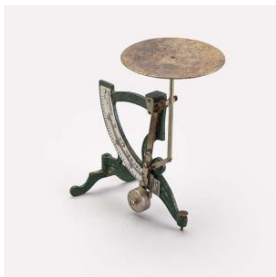

Clasificación

Historia - Utensilios, Herramientas y Equipos

Colección

Histórica

Objeto

[Pesa \(componente de balanza\)](#)

Dimensiones

Largo 24 cm - Alto 20 cm - Diámetro 12,5 cm

Descripción

Pesa de correos industria Argentina. Artefacto metálico de origen industrial utilizado en la región durante el siglo XIX.

Gestión

Registradores

Nicole González Herrera, 2023-12-18

María Paula Croquevielle, 2024-03-04